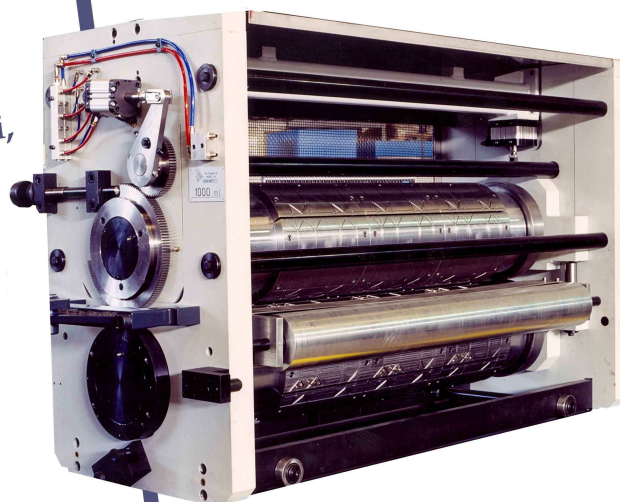

NEWCORD 1200

Stazione per inserimento
cassetta di cordonatura da
installare in linea a macchina
da stampa, luce 600 mm, 800
mm, 1200 mm.

*Station to house creasing
insert in line, to 600/800/1200
mm in width printing
machines.*

Cassetta di formato per
cordonare contenitori di
liquidi, astucci farmaceutici,
cosmetici ed alimentari.

*Size creasing insert for
aseptic packages for
cosmetic, pharmaceutical
and food fields.*

Carrello elettronico per
inserimento automatico
della cassetta di cordona-
tura nella stazione.

*Electronic trolley for
automatic introduction of
size insert into creasing
station.*

NEWMEC s.r.l.

Via Michelangelo Buonarroti 50,
20093 Cologno Monzese (MI), Italia
Tel. 02.35992929

www.newmec.it - info@newmec.it