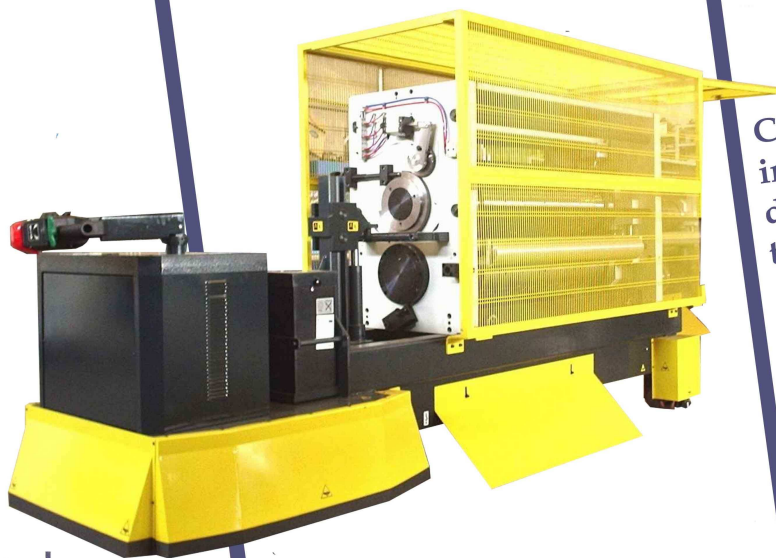

NEWCORD 1200

Stazione per inserimento
cassetta di cordonatura da
installare in linea a macchina
da stampa, luce 600 mm, 800
mm, 1200 mm.

*Station to house creasing
insert in line, to 600/800/1200
mm in width printing
machines.*

Cassetta di formato per
cordonare contenitori di
liquidi, astucci farmaceutici,
cosmetici ed alimentari.

*Size creasing insert for
aseptic packages for
cosmetic, pharmaceutical
and food fields.*

Carrello elettronico per
inserimento automatico
della cassetta di cordona-
tura nella stazione.

*Electronic trolley for
automatic introduction of
size insert into creasing
station.*

NEWMEC s.r.l.

Via Michelangelo Buonarroti 50,
20093 Cologno Monzese (MI), Italia
Tel. 02.35992929

www.newmec.it - info@newmec.it