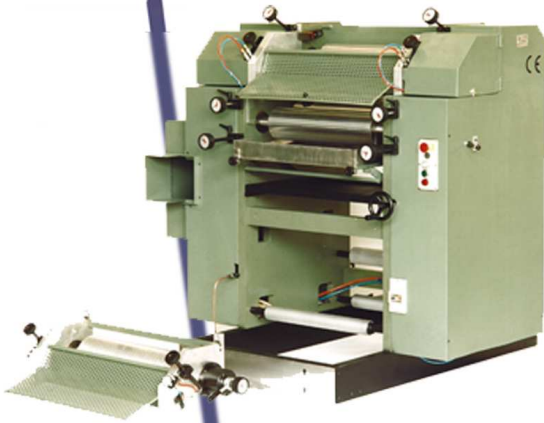

ATTREZZATURE PER MULLER MARTINI MULLER MARTINI EQUIPMENT

Stazione stampa flessografica da installare in linea a macchine offset completa di cassetta di formato.

Flexographic printing station for installation in line with offset printing machines, complete with size printing insert.

Cassetta stampa flessografica da installare all'interno di stazione offset.
Flexographic printing insert for installation into offset tower.

Serie di gruppi stampa a 2 cilindri e serie di gruppi stampa a 3 cilindri per macchine speciali.

2 cylinders printing inserts set and 3 cylinders printing inserts set for special machines.

Cilindri di perforazione trasversale, formato su richiesta, modello con flangie e con supporto.
Cross perforation cylinders, size on request, model with journals and support.