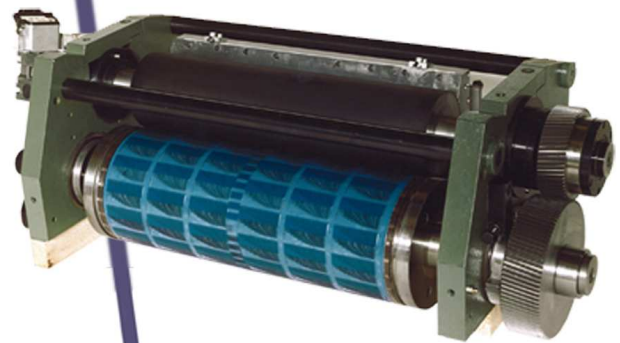

ATTREZZATURE PER MULLER MARTINI MULLER MARTINI EQUIPMENT

Stazione stampa flessografica da installare in linea a macchine offset completa di cassetta di formato.

Flexographic printing station for installation in line with offset printing machines, complete with size printing insert.

Cassetta stampa flessografica da installare all'interno di stazione offset.
Flexographic printing insert for installation into offset tower.

Serie di gruppi stampa a 2 cilindri e serie di gruppi stampa a 3 cilindri per macchine speciali.

2 cylinders printing inserts set and 3 cylinders printing inserts set for special machines.

Cilindri di perforazione trasversale, formato su richiesta, modello con flangie e con supporto.
Cross perforation cylinders, size on request, model with journals and support.